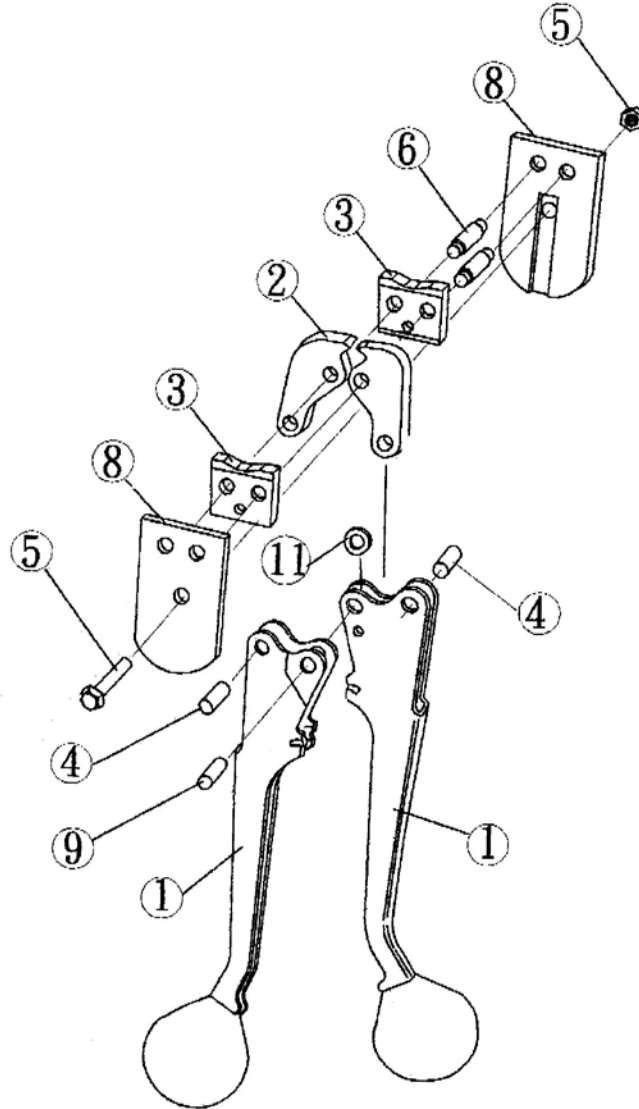

# PE353

## 3/4" STEEL STRAPPING SEALER

## SCELLEUR DE FEUILLARD EN ACIER DE 3/4"

Part No. /No de pièce	Description	Qty /Qté
1	Sealer handle assembly / Manche pour scelleur	2
2	Jaw / Mâchoire	4
3	Notcher / Encocheuse	2
4	Notcher Pin / Goupille pour encocheuse	2
5	Screw & nut / Vis & Écrou	1
6	Jaw Pin / Goupille pour mâchoire	2
8	Side Plate / Plaque latérale	2
9	Guide Pin / Tenon de guidage	1
11	Washer / Rondelle	1